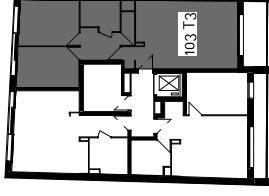

## 72 rue Jean Le Gallegu / Ivry sur Seine

72 rue Le Gallegu // Ivry sur Seine

BATIMENT	ETAGE	TYPE	LOGEMENT
-	1	T3	103

**SURFACE HABITABLE : 67.03 m<sup>2</sup>**

Chambre 1	11.99 m <sup>2</sup>
Chambre 2	11.12 m <sup>2</sup>
Dgt	5.30 m <sup>2</sup>
SdB	4.99 m <sup>2</sup>
Séjour - Cui.	31.59 m <sup>2</sup>
Wc	2.05 m <sup>2</sup>
<b>Total SHAB</b>	<b>67.03 m<sup>2</sup></b>
Loggia	6.70 m <sup>2</sup>

Surface totale 73.73 m<sup>2</sup>

**CDII**  
**REY GRANGE**  
168 rue de Grenelle  
75007 Paris

A T E L I E R  
**WOA**