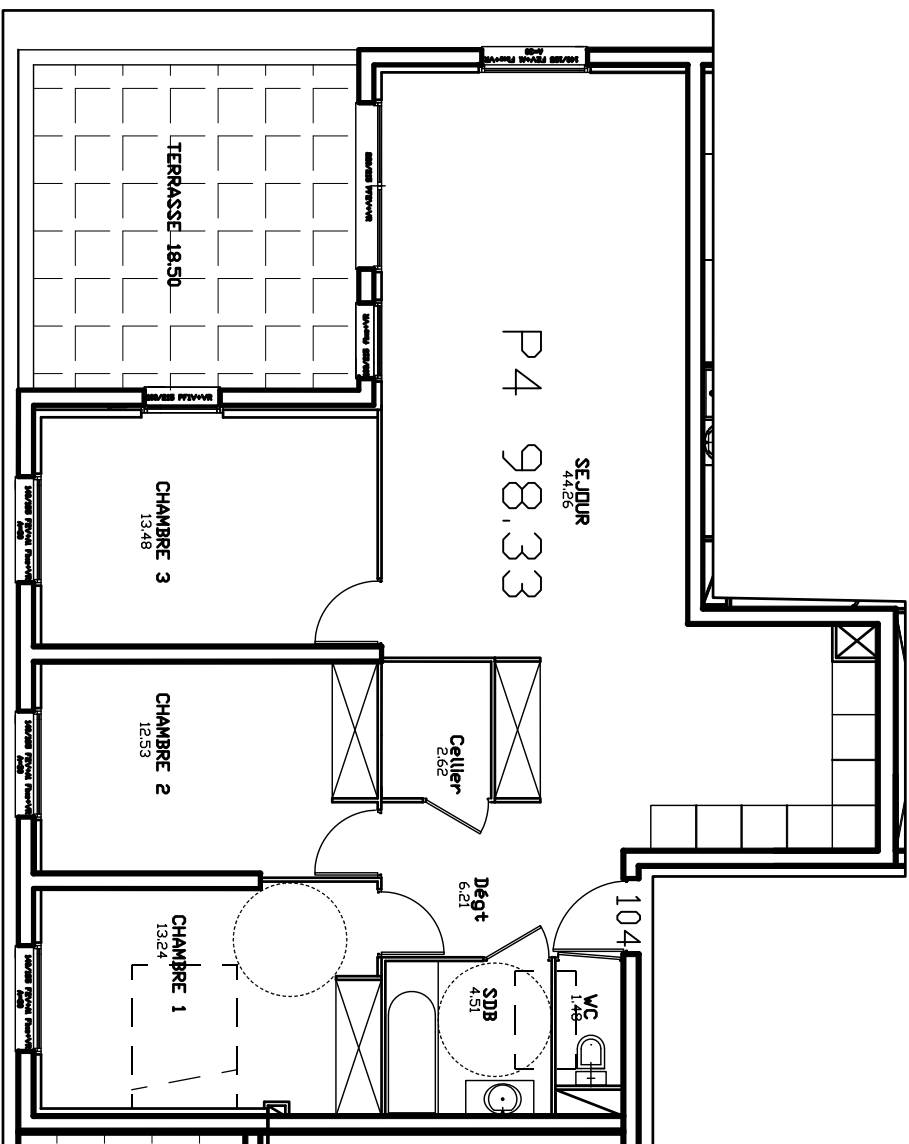

LOGEMENT n°104 P4

Niveau 1

	m ²
Séjour - cuisine	44,26
Chambre 1	13,24
Chambre 2	12,53
Chambre 3	13,48
SdB	4,51
W/C	1,48
Déagagement	6,21
Cellier	2,62
TOTAL Habitable	98,33
Terrasse	18,50

20 Logts - Résidence LAURA		
21 rue Terraube, angle rue Docteur Calmette - 30000 NIMES		
Agence d'Architecture et d'Urbanisme AOA Bruno OUVIER Architecte DPLG - NIMES	Echelle 1/100 Documents non contractuels	SARL 2B 2, Boulevard Amiral Courbet 30000 NIMES